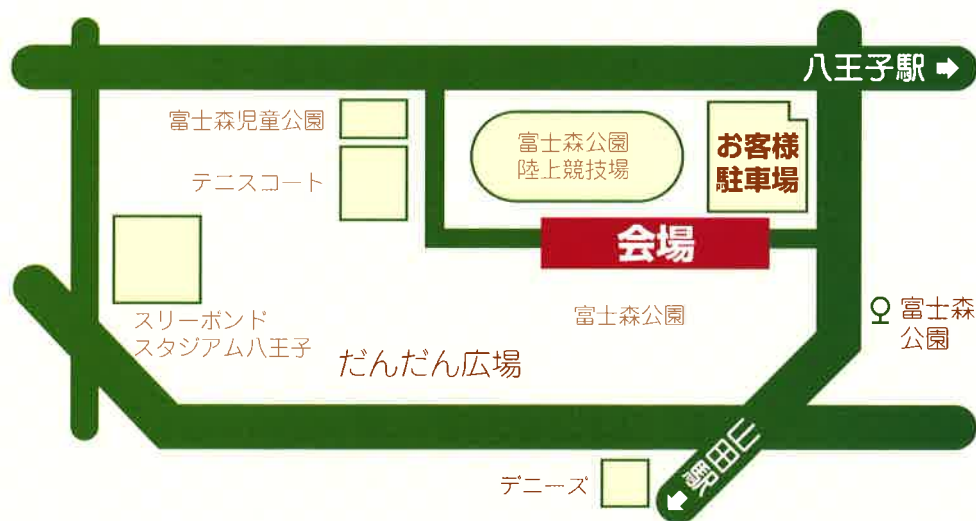

都市生活に美しい花や豊かな緑を

第37回 農協  
秋のJA **植木市**

10月19日(土)~20日(日)

午前9時~午後4時 [雨天決行]

■場所 八王子市 富士森公園内

※お車でご来場の際には、お客様駐車場をご利用下さい。駐車スペースに限りがあり移動をお願いする事もありますのでご了承ください

※路線バスをご利用のお客様は京王八王子駅・西八王子駅南口・八王子駅南口より乗車して富士森公園にて下車して下さい

◆花苗の無料配布…両日 午前9時・午後1時の2回行います。(1回100鉢)  
(引換整理券を配布時間30分前にお配りします)

●主催 八王子市農協植木市運営協議会

●後援 八王子市・JA八王子・植木部会・花卉部会

※雨天・その他悪天候により終了時間を変更させていただく場合もございます。