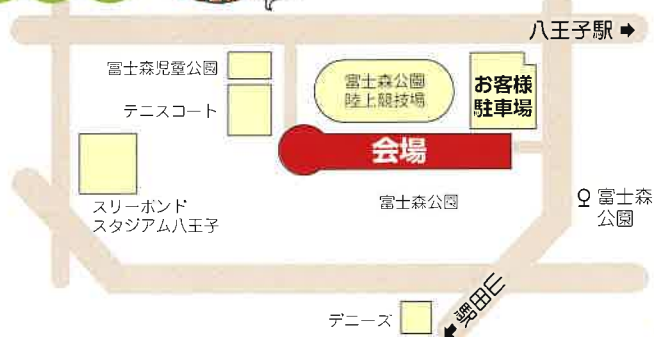

1人1回限り

福引券

但し1日につき800名様限り
令和5年11月11日・12日限り

第37回 JA八王子農業祭

令和5年11月11日(土)~12日(日)

午前10時~午後4時(12日は午後3時30分まで)

 **富士森公園** 

(八王子市台町2-2) ※駐車場がございますが、台数に制限があります。
公共交通機関、または近隣の有料駐車場をご利用下さい。

福引賞品
盛り沢山!
先着(両日)800名様

- 農林畜産物品評会
- 販売コーナー (新鮮野菜、植木、花 他)
- 地場野菜を使った宝船の展示
◎12日(日)午後2時頃から宝船の野菜販売を行います。
- 女性部工作教室
- キッチンカー
- お子様向けエリア
(アンパンマンブース・エアドーム・農機展示)

催し物
いっぱい!

皆様お揃いでお出かけ下さい

会場案内図

主催：第37回 JA 八王子農業祭実行委員会
後援：八王子市・八王子市農業委員会・
八王子市都市農政推進協議会・
八王子市農業協同組合