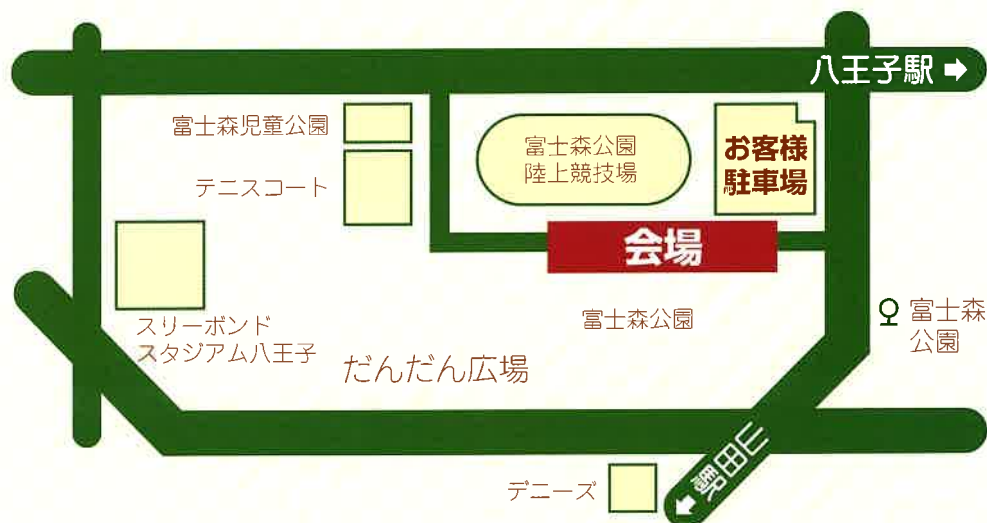

都市生活に美しい花や豊かな緑を

第36回 農協  
秋のJA **植木市**

10月14日(土)~15日(日)

午前9時~午後4時 [雨天決行]

■場所 八王子市 富士森公園内

※お車でご来場の際には、お客様駐車場をご利用下さい。駐車スペースに限りがあり移動をお願いする事もありますのでご了承ください

※路線バスをご利用のお客様は京王八王子駅・西八王子駅南口・八王子駅南口より乗車して富士森公園にて下車して下さい

◆花苗の無料配布…両日 午前9時・午後1時の2回行います。(1回100鉢)  
(引換整理券を配布時間30分前にお配りします)

- 主催 八王子市農協植木市運営協議会
- 後援 八王子市・JA八王子・植木部会・花卉部会

※雨天・その他悪天候により終了時間を変更させていただく場合もございます。