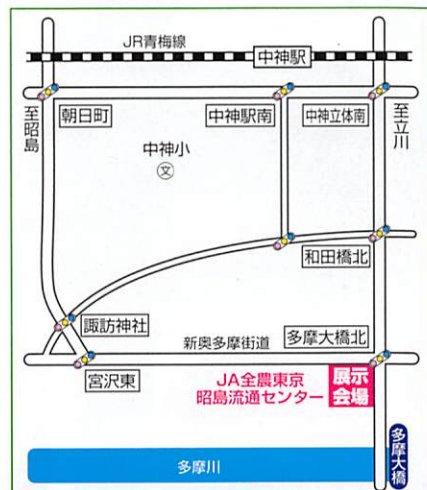

場所 JA全農東京  
昭島流通センター  
〒196-0022  
東京都昭島市中神町3-1-1

新型コロナウイルス感染予防  
対策を万全に実施します。

新型コロナ感染状況により、中止になる  
こともございますので、ご承知ください。  
新型コロナ防止対策として、会場にて  
アルコール消毒をご用意しております。

ご来場の際は、マスク着用  
をお願いいたします。

※お問い合わせは最寄りのJA  
または右記までお願いいたします。